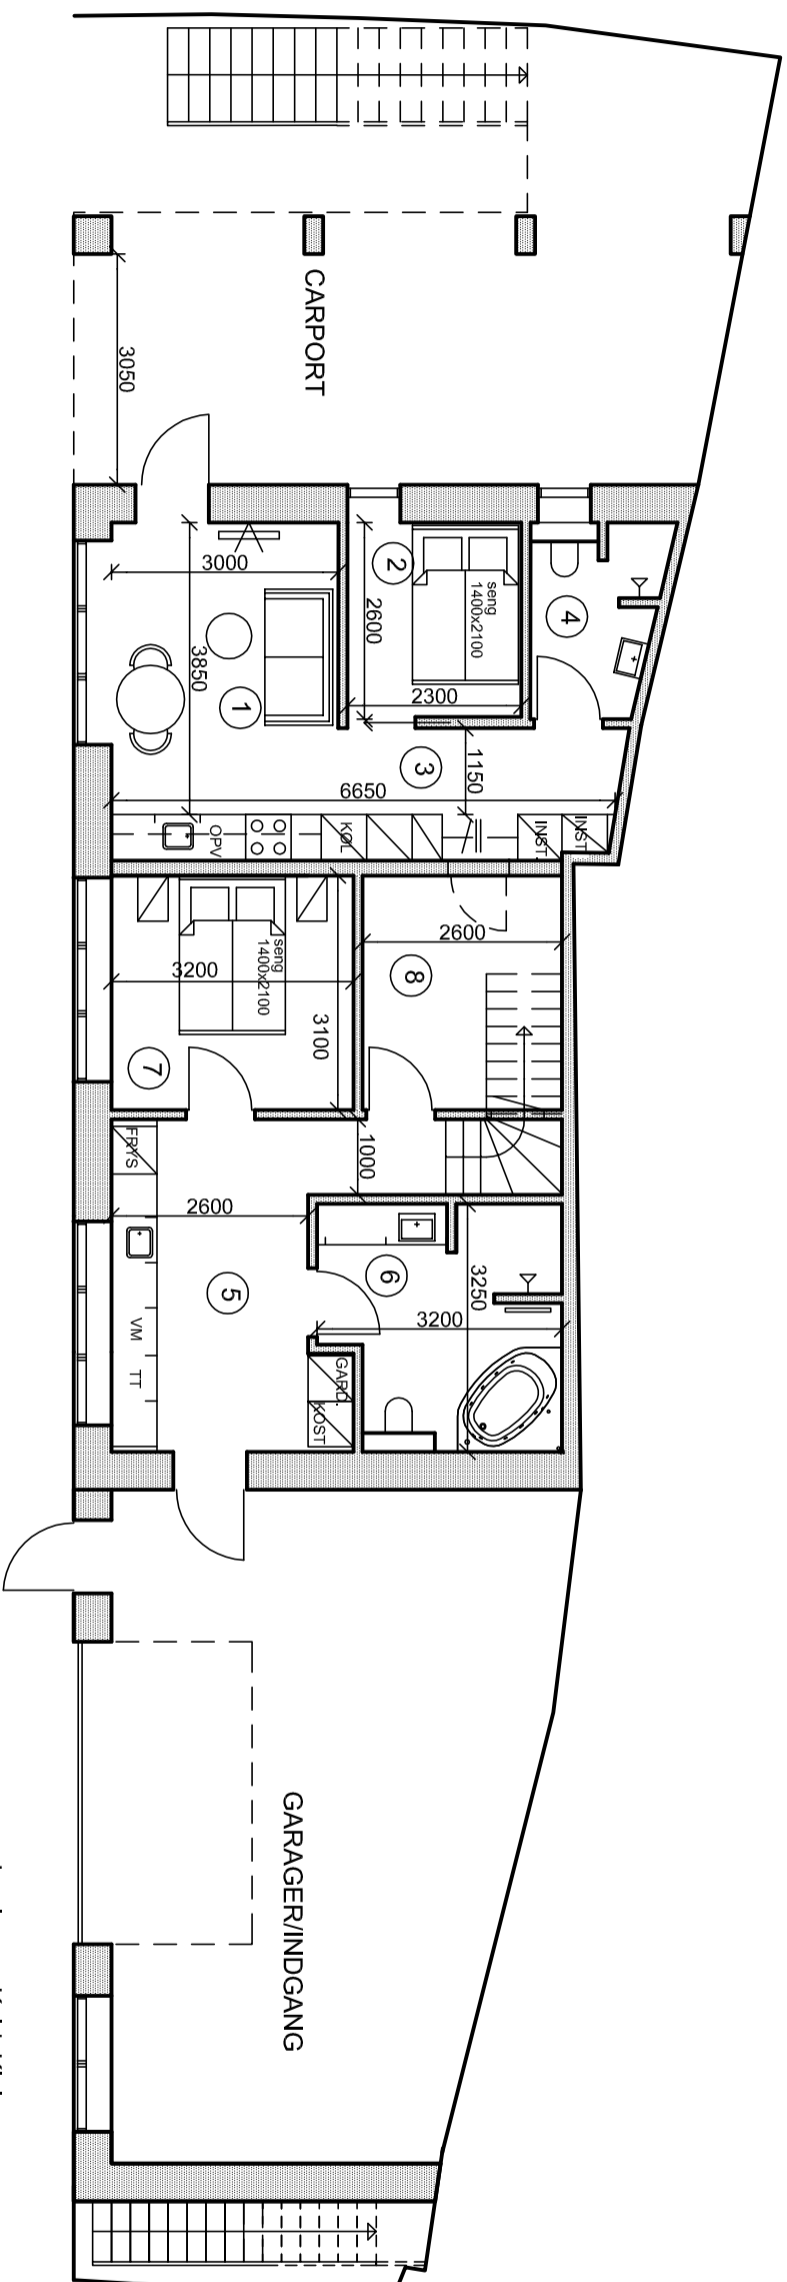

OBS: Mål er ca. mål.

Louise og Keld Kiel  
Stue- og 1. salsplan

Dato: 29.04.2016  
Mål 1:100

Rev. 10.02.2017  
Arkiv: 15-077

STEENBERGS tegnestue aps